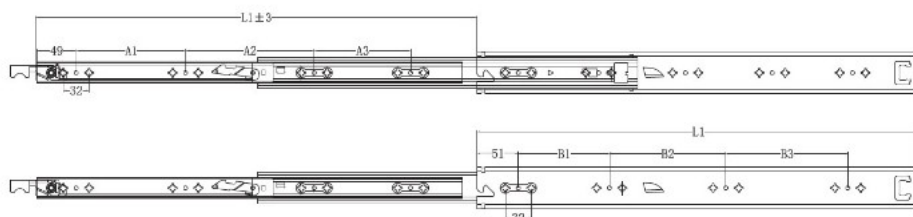

PRODUCT SHEET

Description:

Drawer Slide HD5300L, 350mm Full Ext, With Lock, Zinc Plated Heavy Duty, Load Capacity 110kg

Item number:

16.13.601-0

Units	Box	Carton	HS Code	Barcode
Pair			8302420090	
				5704866065009

L1	A1	A2	A3	B1	B2	B3
350	96	128		128	96	
400	128	160		160	128	
450	128	192		192	128	
500	160	224		224	160	
550	192	224		224	192	
600	192	288		256	224	
650	192	192	128	128	192	192
700	192	192	192	128	224	224
750	192	224	192	160	224	192
800	224	224	224	160	224	224
850	224	256	192	224	224	224
900	256	256	256	256	256	256
950	256	288	288	256	288	288
1000	288	288	288	288	288	288