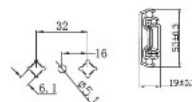

PRODUCT SHEET

Description:

Drawer Slide HD5300L, 350mm Full Ext, With Lock, Zinc Plated Heavy Duty, Load Capacity 110kg

Item number:

16.13.601-0

Units	Box	Carton	HS Code	Barcode
Pair			8302420090	
				5704866065009

L1	A1	A2	A3	B1	B2	B3
350	96	128		128	96	
400	128	160		160	128	
450	128	192		192	128	
500	160	224		224	160	
550	192	224		224	192	
600	192	288		256	224	
650	192	192	128	128	192	192
700	192	192	192	128	224	224
750	192	224	192	160	224	192
800	224	224	224	160	224	224
850	224	256	192	224	224	224
900	256	256	256	256	256	256
950	256	288	288	256	288	288
1000	288	288	288	288	288	288